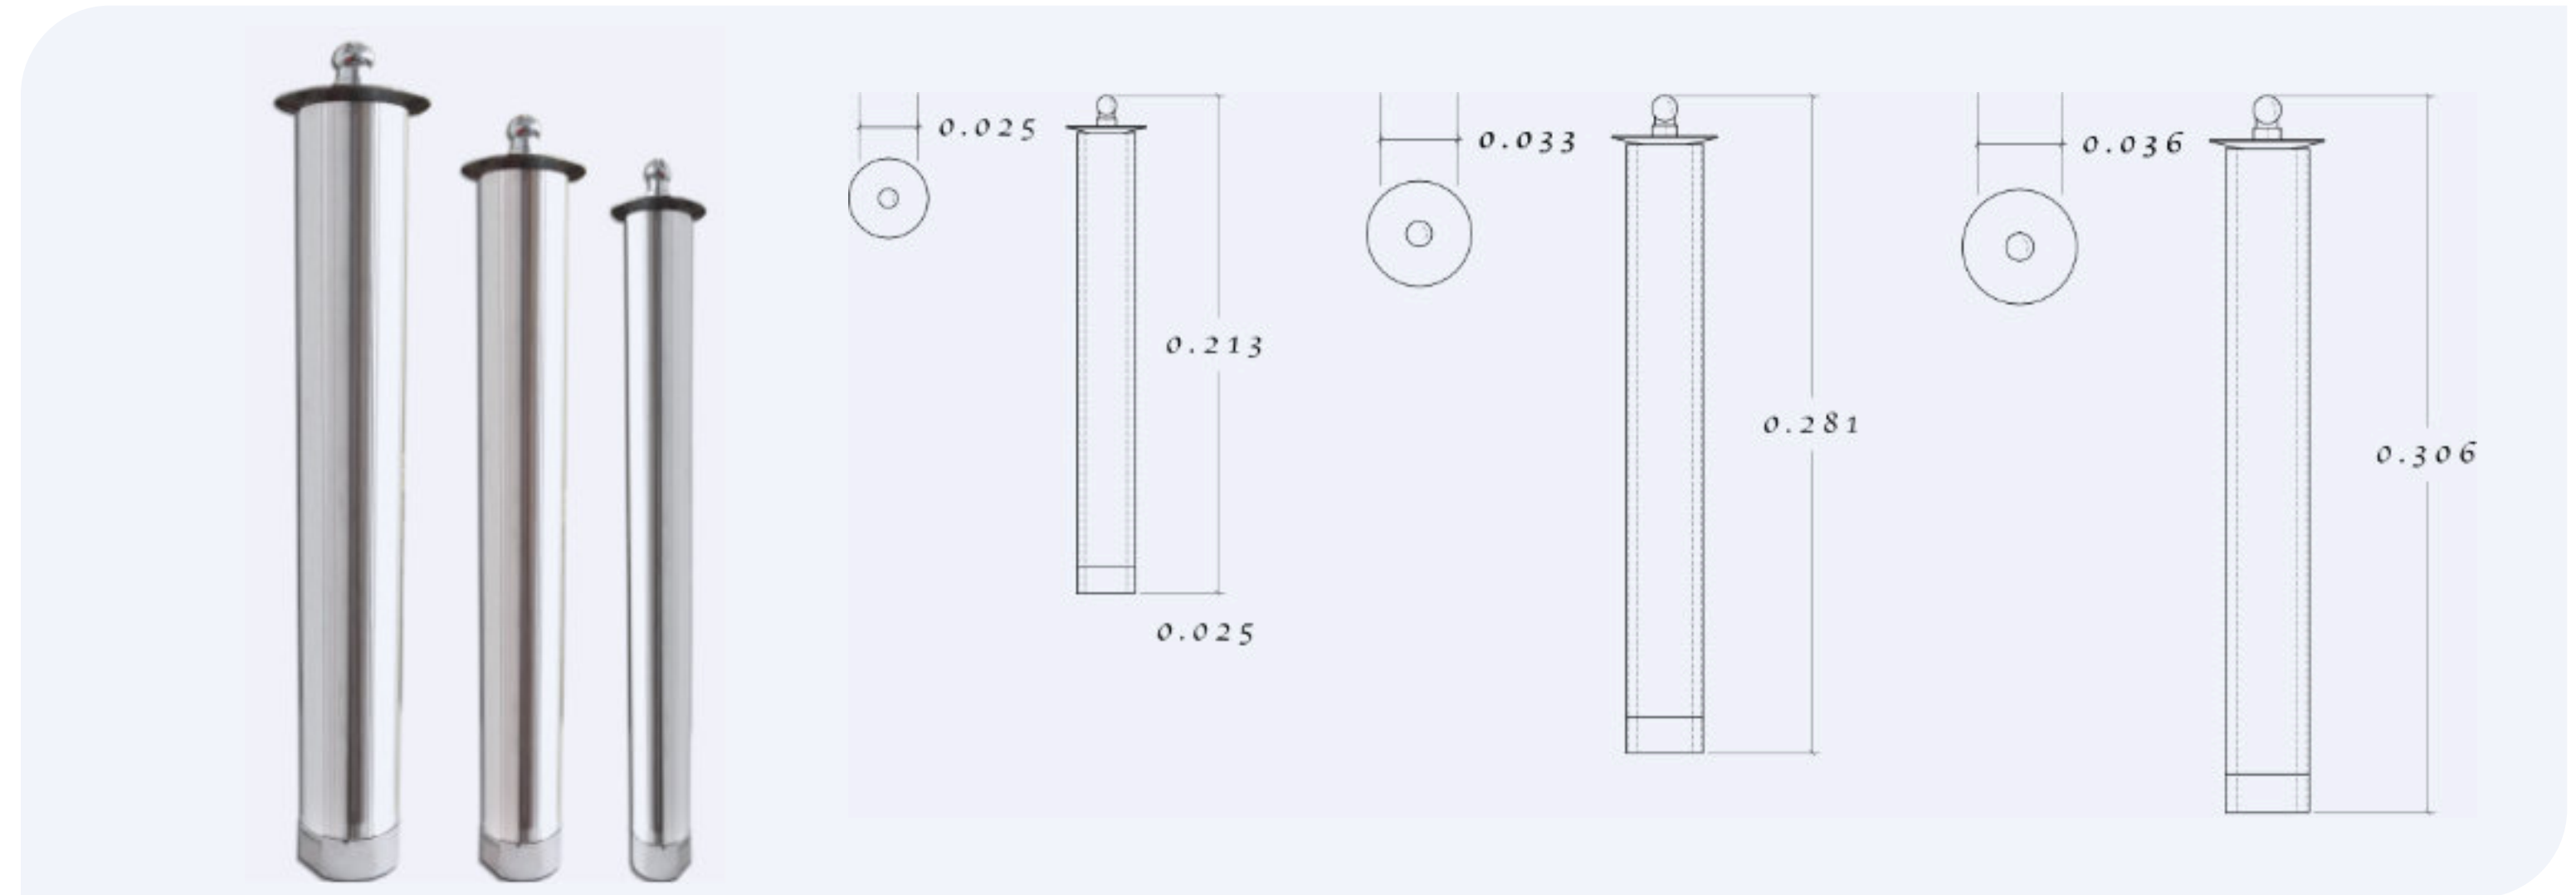

Mushroom SKU: MUSHROOM-050

Boquilla para fuente efecto hongo, fabricado en acero inoxidable.

Modelo	Conexión	Diametro (m)	0.3	0.5	0.6
Mushroom 050	1/2"	LPM MCA	12 0.51		
Mushroom 075	3/4"	LPM MCA		25 0.81	
Mushroom 100	1	LPM MCA			35 1.01